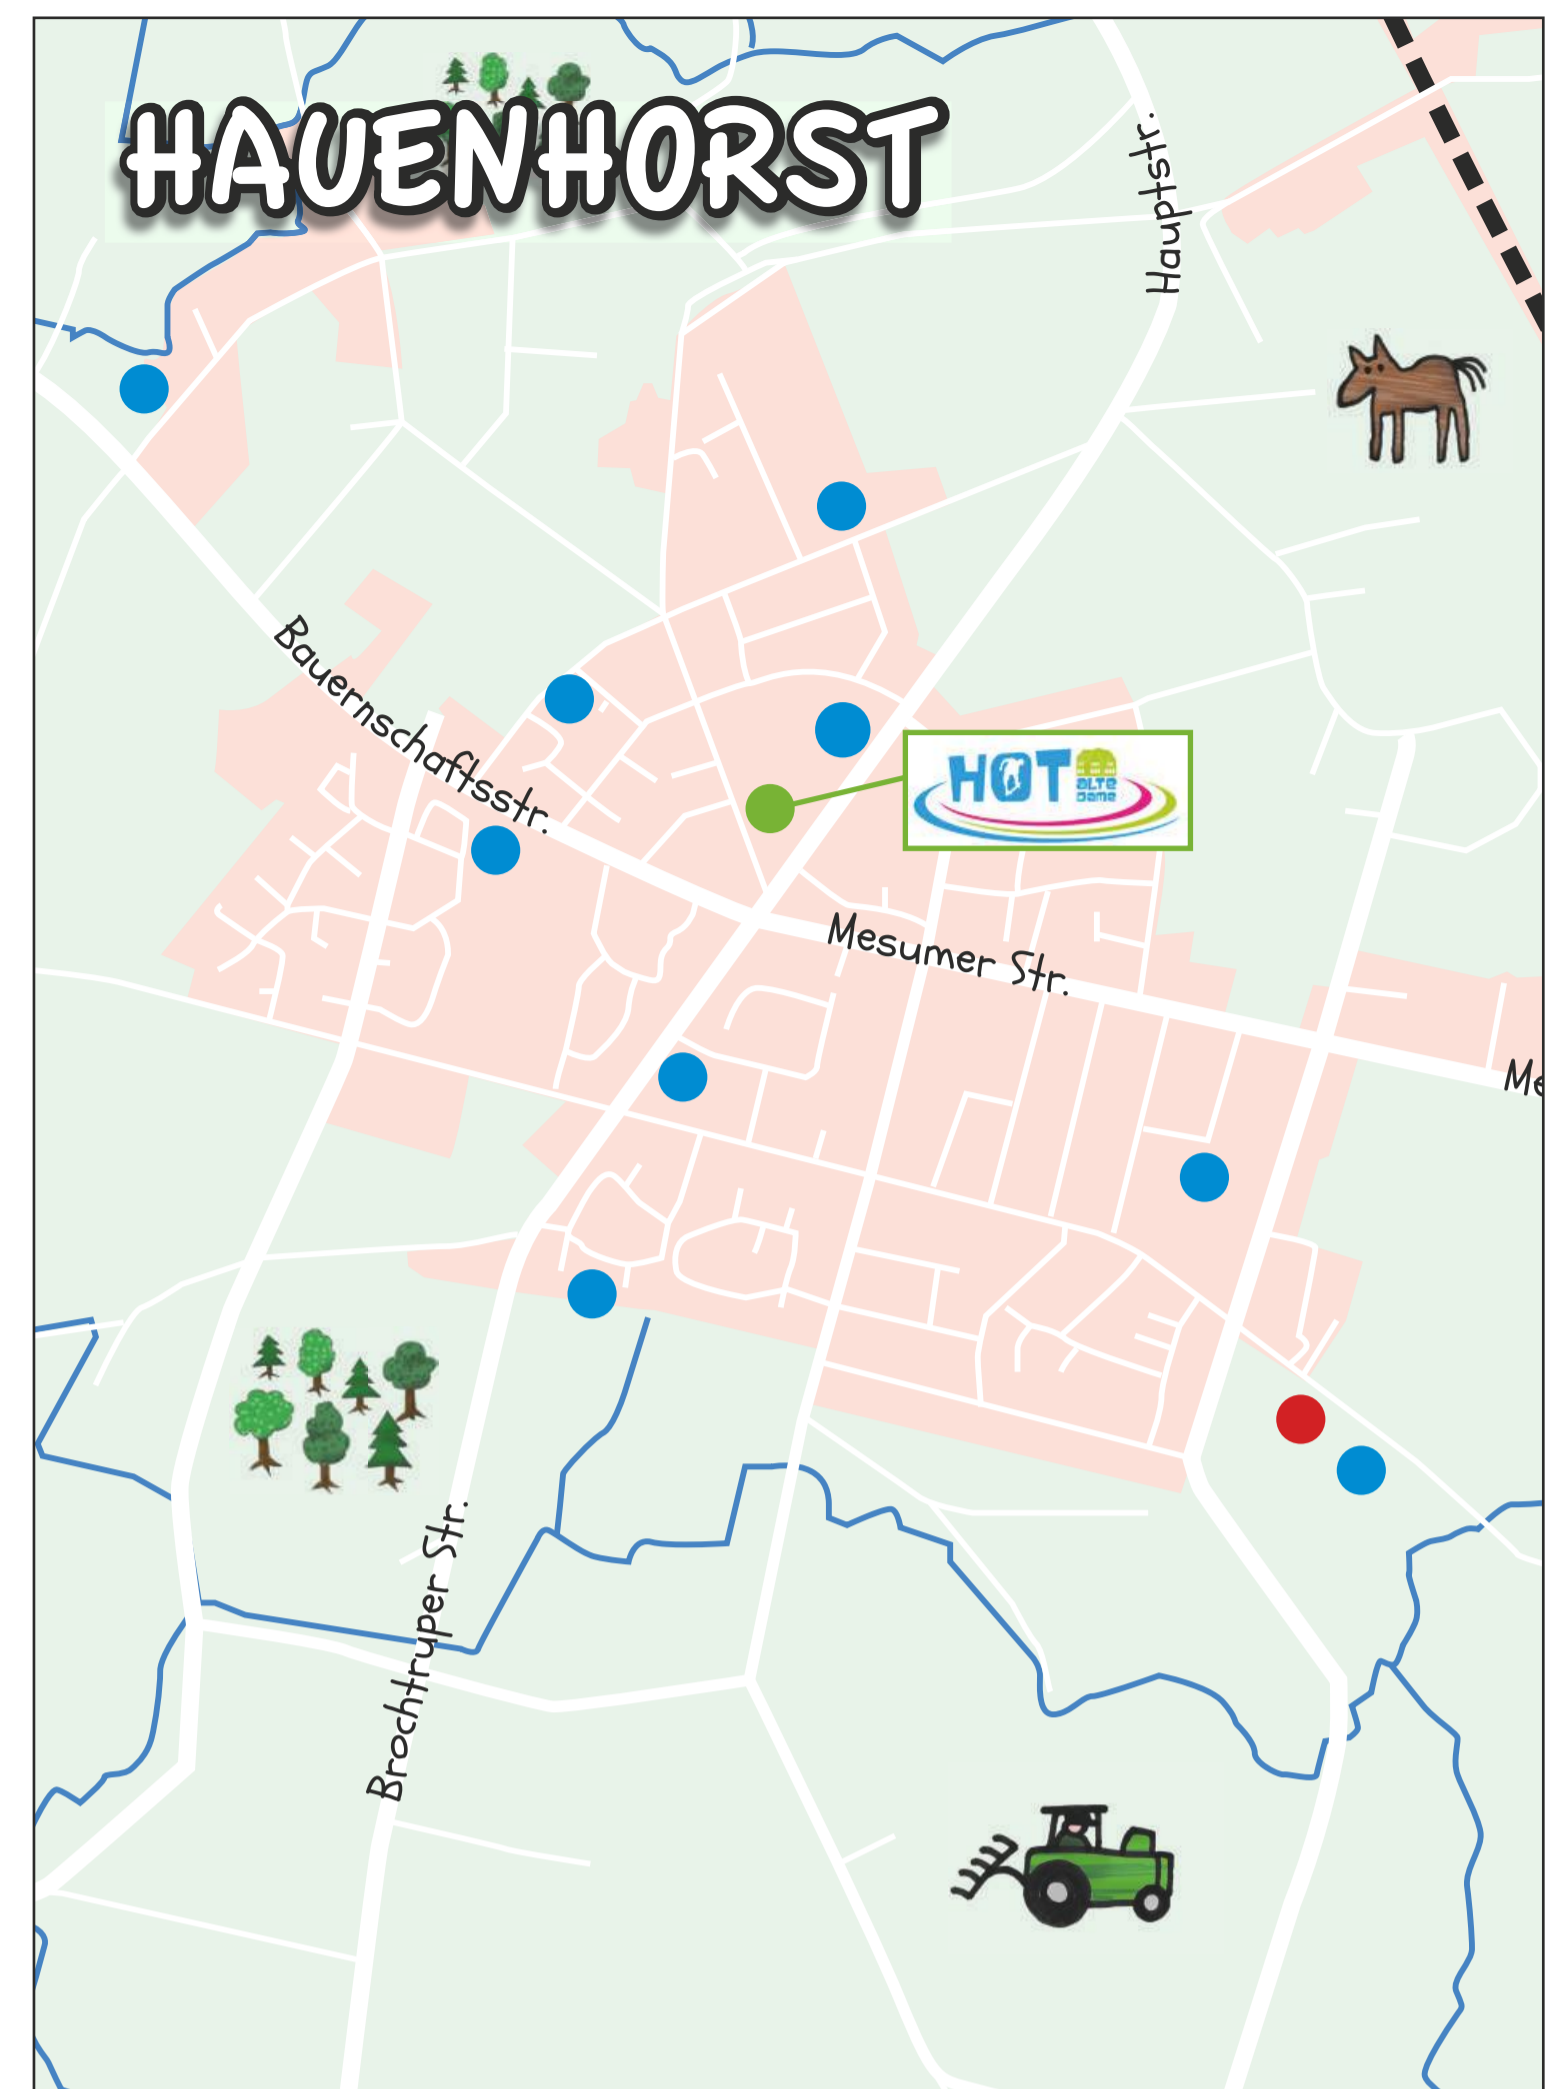

# RHEINE

**• Spielplätze**

**• Sport- und Fußballplätze**

**jfd**

Salzbergener Str.  
Schnellstraße B70  
Berbonstiege  
Ochtruper Str.  
Neuenkirchener Straße  
Dutumer Straße  
Breite Str.  
Mittelstraße  
Bahnerstraße  
Catenhorner Straße  
Hauenhorster Str.  
Hansallee  
Konrad-Adenauer-Ring  
Emsstraße  
Hemelter Str.  
Hovestr.  
Kardinal-Galen-Ring  
Resstr.  
Tichelkampstr.  
Hemelter Str.  
Osnabrücker Straße  
Surenburgstraße  
Eher Str.  
Haukestraße  
Bergstraße  
Hopstener Damm  
Windmühlenstraße  
Konrad-Adenauer-Ring  
Winkelkampstraße  
Benifatiusstraße  
Linger Damm  
Hemelter Bach  
Surenburgstraße  
Osnabrücker Straße  
Hemelter Bach  
Surenburgstraße  
Osnabrücker Straße

Saline

Bahnhof

NaturZoo Rheine €

Kirmesplätze €

Feuerwehr

Mathias Spital

Rathaus

Waldhügel

Bücherei €

Kino €

Busbahnhof €

Polizeistation

Rollschubahn

Hallenbad €

freibad €

Musikschule €

**LWL**  
Für die Menschen.  
Für Westfalen-Lippe.