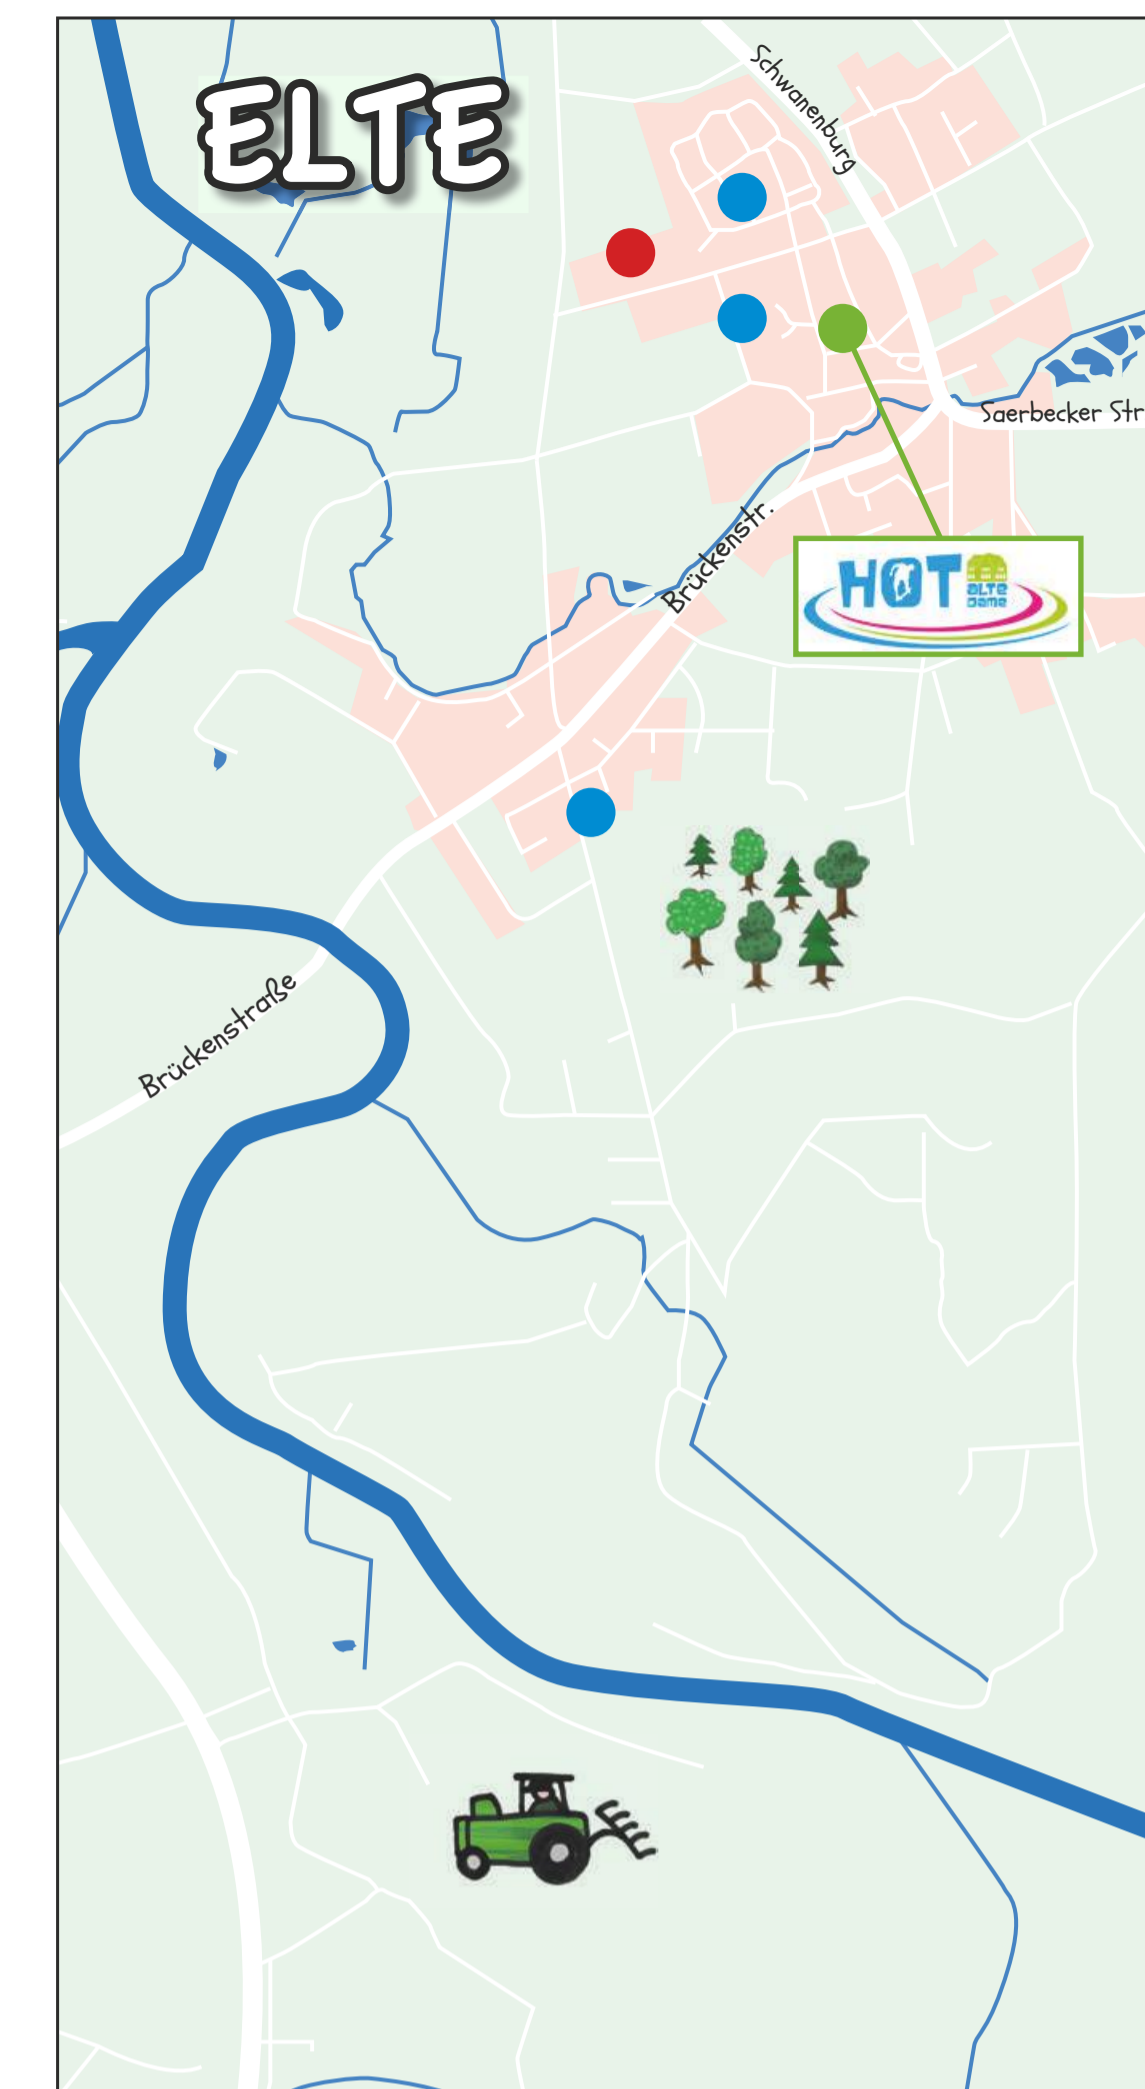

# RHEINE

**• Spielplätze**

**• Sport- und Fußballplätze**

**jfd**

Salzbergener Str.  
Schnellstraße B70  
Berbonstiege  
Ochtruper Str.  
Neuenkirchener Straße  
Dutumer Straße  
Breite Str.  
Mittelstraße  
Bahnerstraße  
Catenhorner Straße  
Hauenhorster Str.  
Hansallee  
Konrad-Adenauer-Ring  
Emsstraße  
Hemelter Str.  
Hovestr.  
Kardinal-Galen-Ring  
Resstr.  
Tichelkampstr.  
Hemelter Str.  
Osnabrücker Straße  
Surenburgstraße  
Eher Str.  
Haukestraße  
Bergstraße  
Hopstener Damm  
Windmühlenstraße  
Konrad-Adenauer-Ring  
Winkelkampstraße  
Benifatiusstraße  
Linger Damm  
Hemelter Bach  
Surenburgstraße  
Osnabrücker Straße  
Hemelter Bach  
Surenburgstraße  
Osnabrücker Straße

Saline

Bahnhof

NaturZoo Rheine €

Kirmesplätze €

Feuerwehr

Mathias Spital

Rathaus

Waldhügel

Bücherei €

Kino €

Busbahnhof €

Polizeistation

Rollschubahn

Hallenbad €

freibad €

Musikschule €

**LWL**  
Für die Menschen.  
Für Westfalen-Lippe.