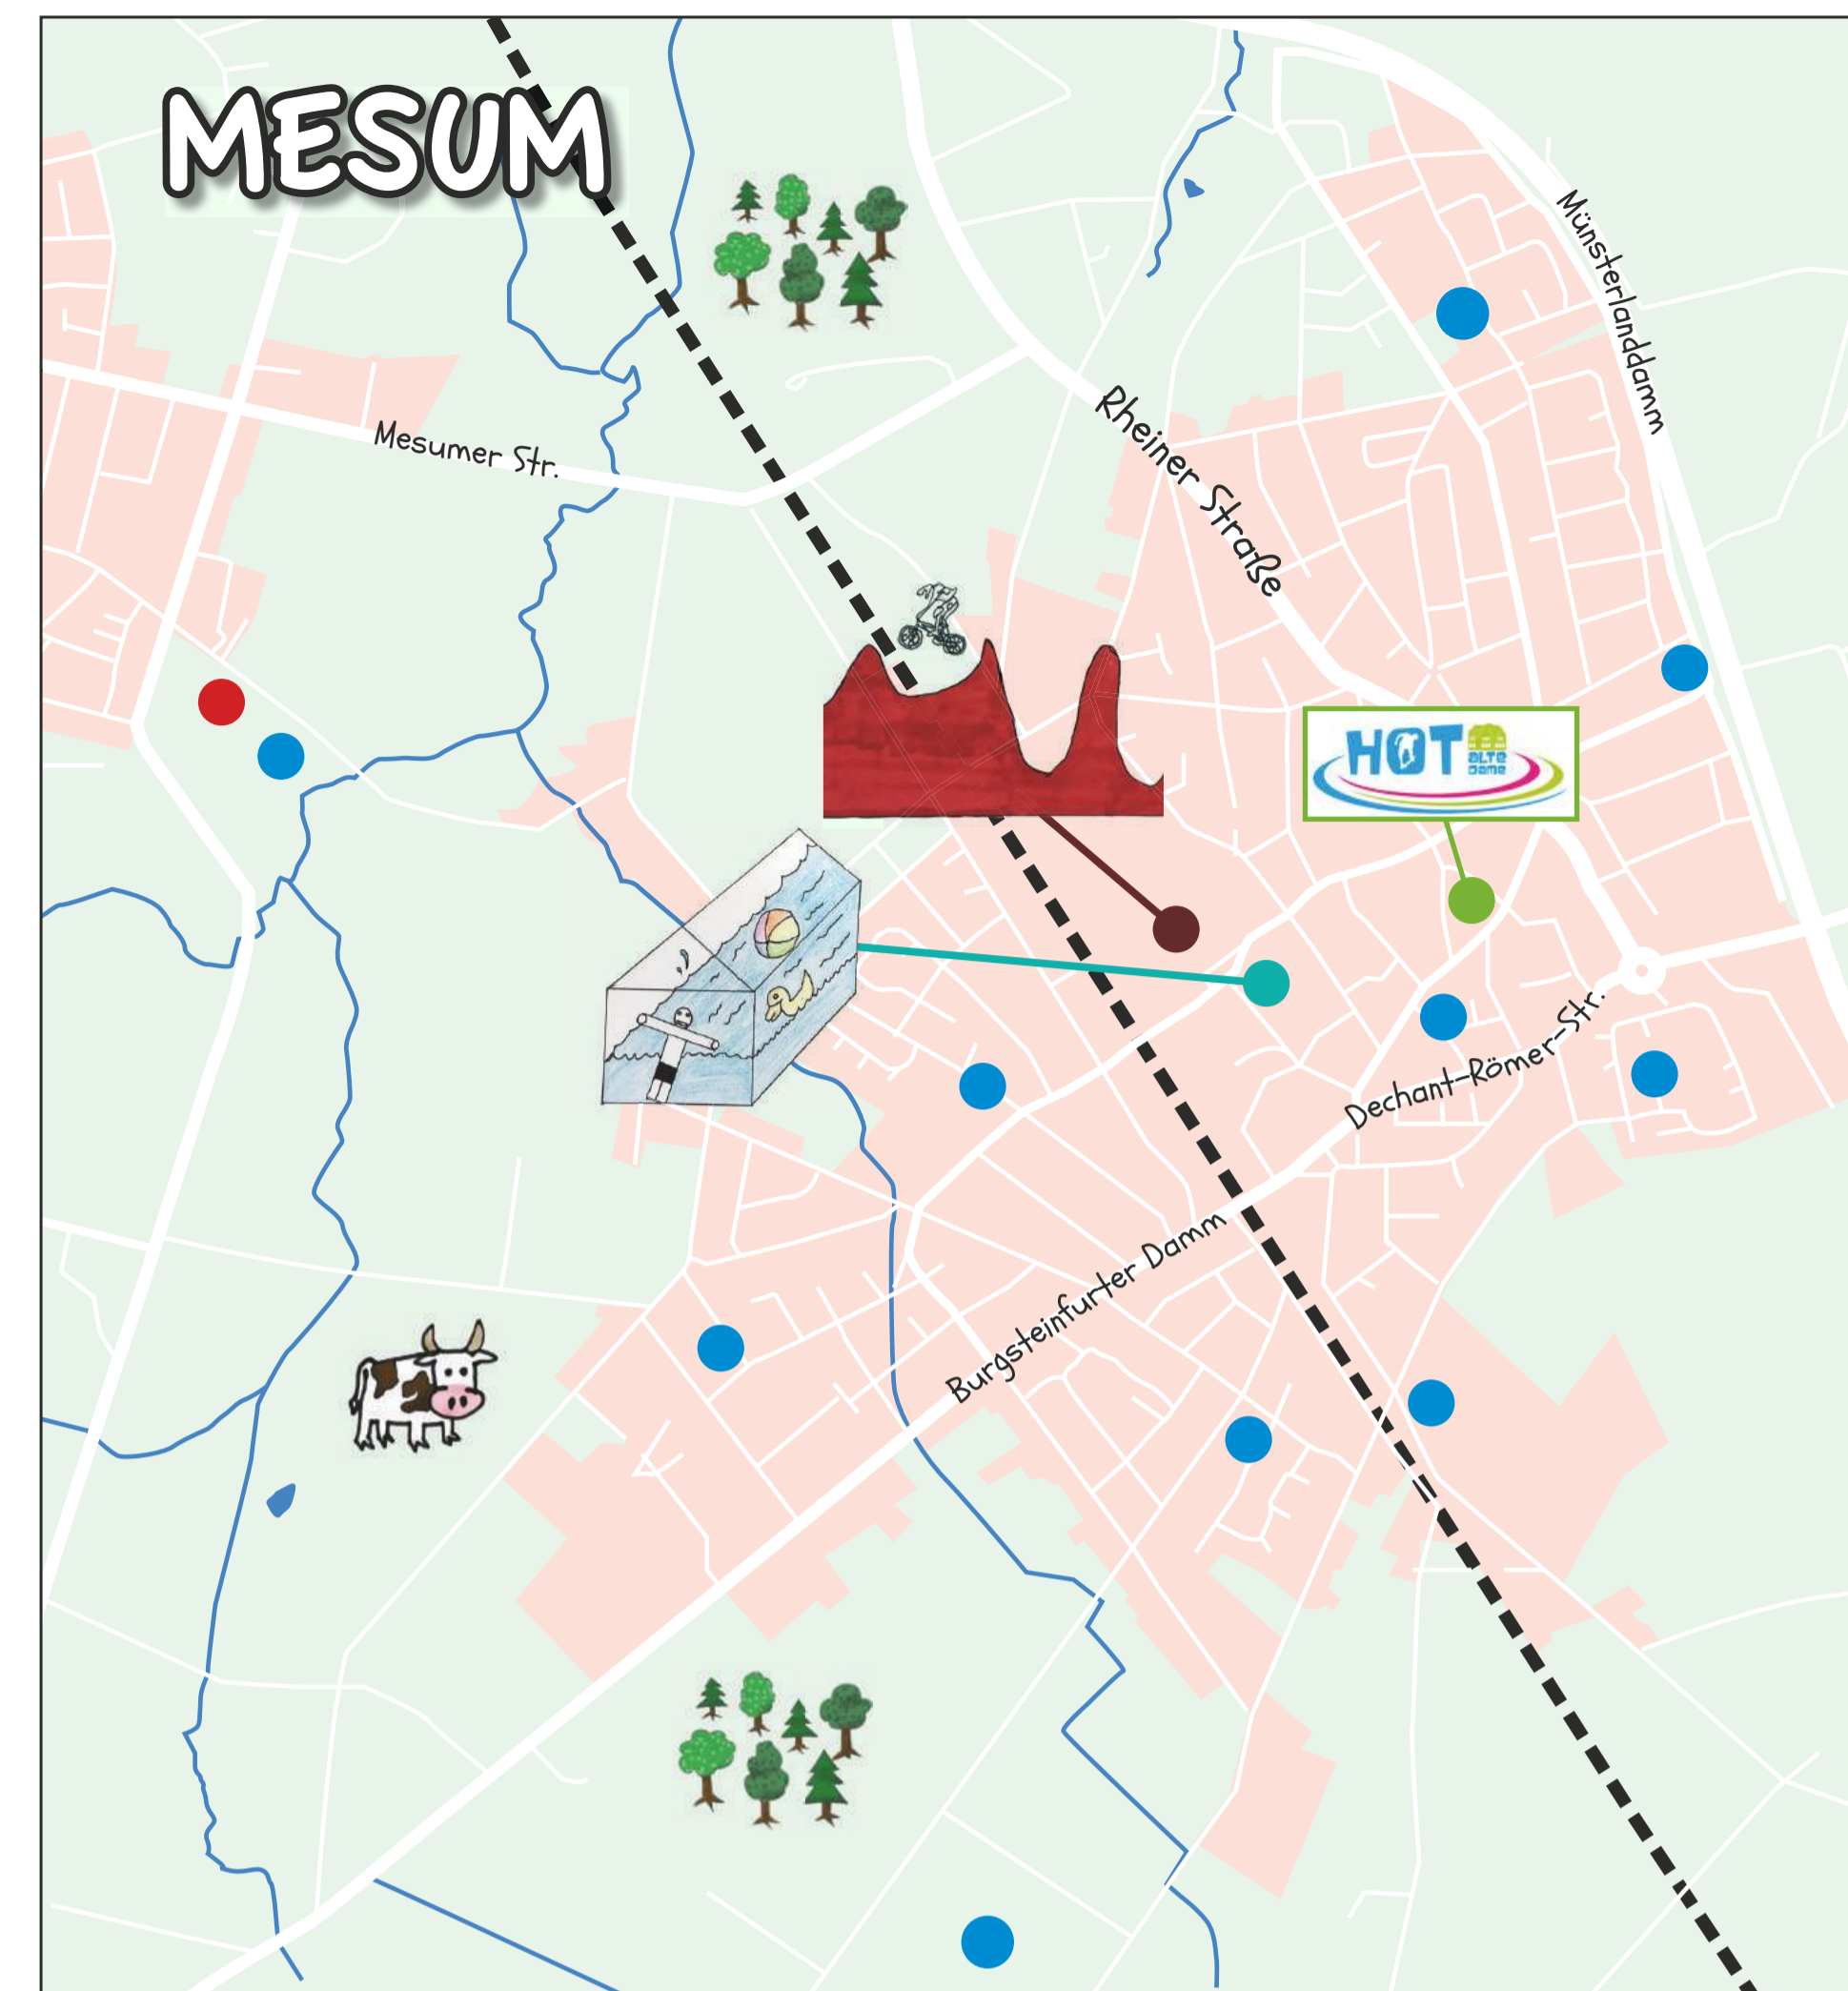

# RHEINE

**• Spielplätze**

**• Sport- und Fußballplätze**

**jfd**

Salzbergener Str.  
Schnellstraße B70  
Berbonstiege  
Ochtruper Str.  
Neuenkirchener Straße  
Dutumer Straße  
Breite Str.  
Mittelstraße  
Bahnerstraße  
Catenhorner Straße  
Hauenhorster Str.  
Hansallee  
Konrad-Adenauer-Ring  
Emsstraße  
Hemelter Str.  
Hovestr.  
Kardinal-Galen-Ring  
Resstr.  
Tichelkampstr.  
Hemelter Str.  
Osnabrücker Straße  
Surenburgstraße  
Eher Str.  
Haukestraße  
Bergstraße  
Hopstener Damm  
Windmühlenstraße  
Konrad-Adenauer-Ring  
Winkelkampstraße  
Benifatiusstraße  
Linger Damm  
Hemelter Bach  
Surenburgstraße  
Osnabrücker Straße  
Hemelter Bach  
Surenburgstraße  
Osnabrücker Straße

Saline

Bahnhof

NaturZoo Rheine €

Kirmesplätze €

Feuerwehr

Mathias Spital

Rathaus

Waldhügel

Bücherei €

Kino €

Busbahnhof €

Polizeistation

Rollschubahn

Hallenbad €

freibad €

Musikschule €

**LWL**  
Für die Menschen.  
Für Westfalen-Lippe.